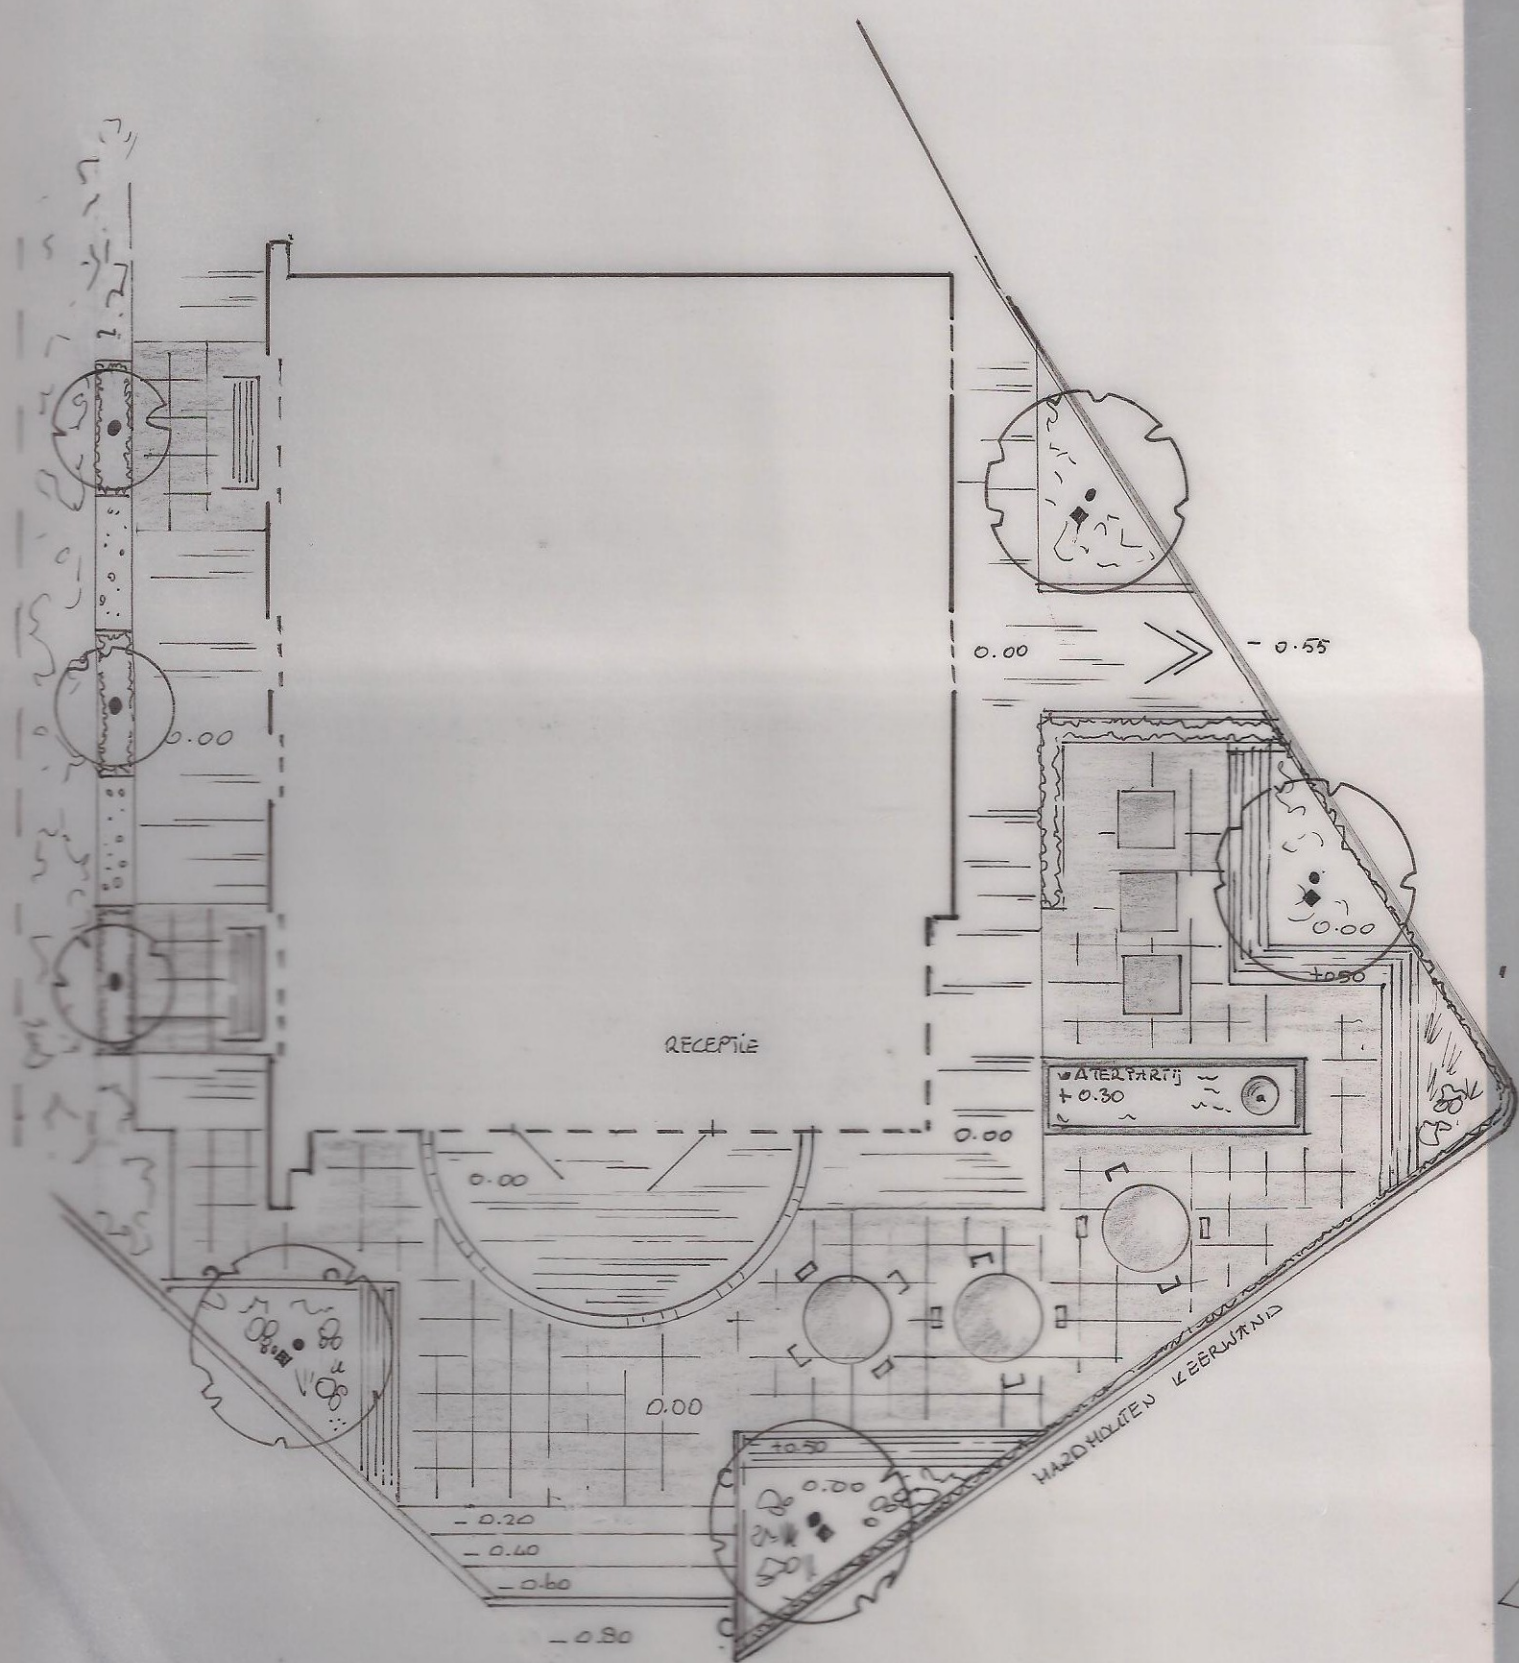

TALIA MET COBONEASTER

SCHAAL 1:100

RICHTING ENTREE ALLI REPARK DETH

NW. VEENENDAALSEWEG 229/231
 3911 MJ RIJENEN
 06-46202197

Rozemarijn
 Creatief Tuinontwerpen